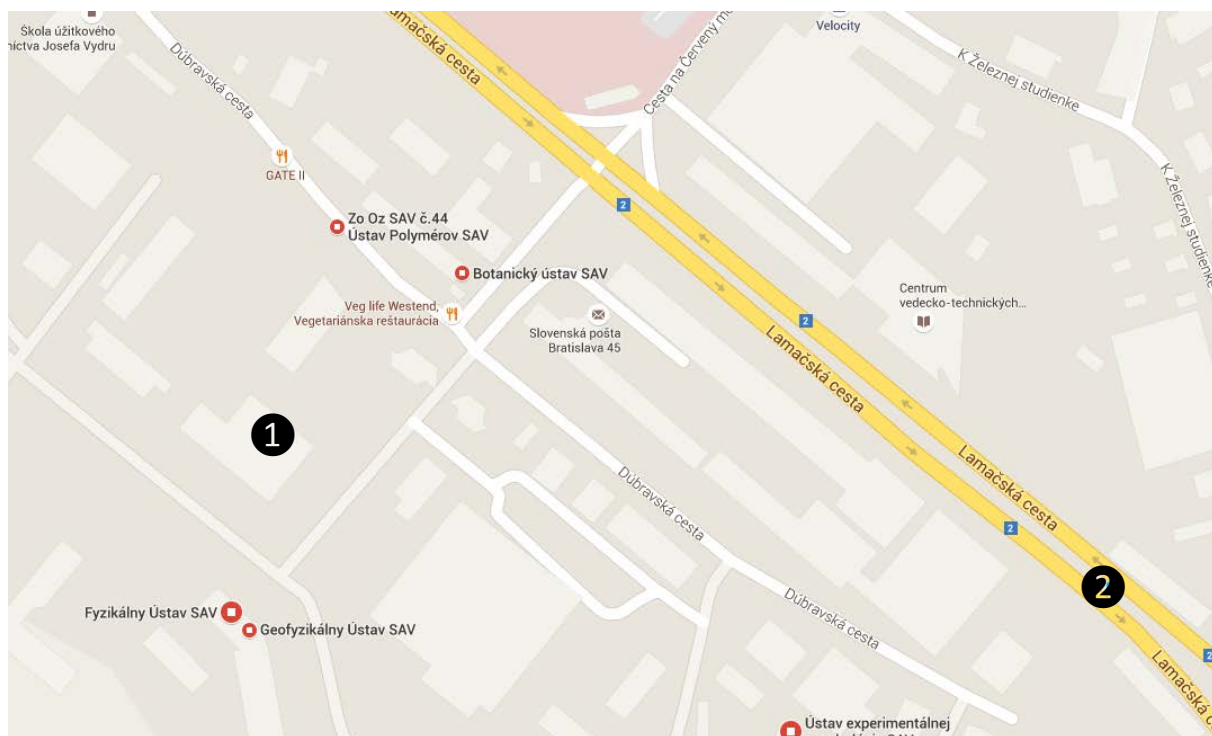

Účastníci sú povinní zotrvať na Úvodnom sústreďení TMF až do jeho oficiálneho ukončenia, predčasný odchod z Úvodného sústreďenia TMF môže povoliť organizátor sústreďenia.

Pre účasť na podujatí sa vyžaduje súhlas, podpis riaditeľa a pečiatka školy, ktorú študent navštevuje a podpis súťažiaceho, ako súhlas s použitím jeho osobných údajov v rozsahu potrebnom pre zabezpečenie jeho účasti na podujatí.

**Mapa prístupu do Veľkej auly Slovenskej akadémie vied  
Dúbravská cesta 9, 845 11 Bratislava**

**VYSVETLIVKY:**

- 1 – Veľká aula SAV
- 2 – Zastávka MHD „Patrónka“